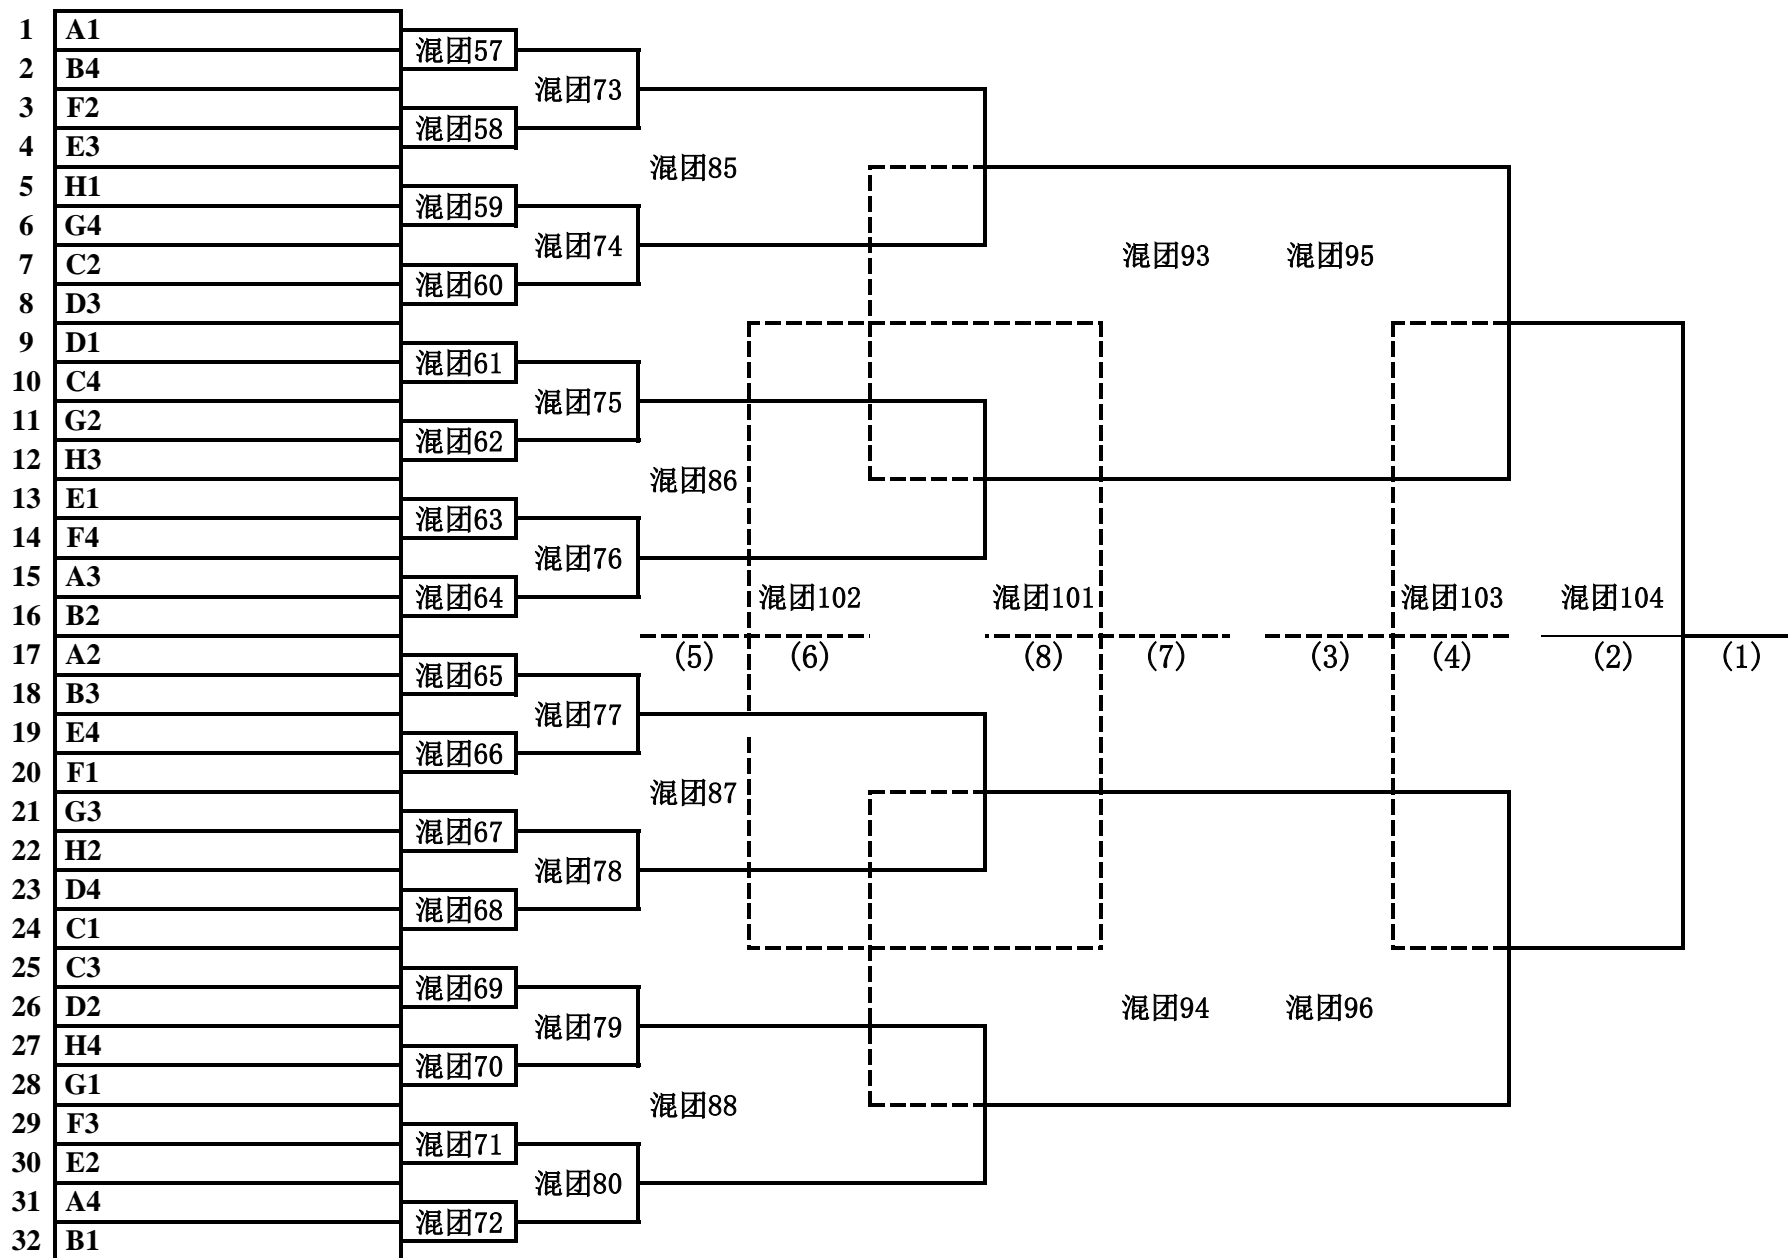

比赛地点：张槎文化中心羽毛球馆

第十四届佛山市信息协会会员单位“超高清·广电杯”羽毛球公开赛 【混合团体 第二阶段】 32强（决1-8名）

第十四届佛山市信息协会会员单位“超高清·广电杯”羽毛球公开赛

【混合团体 第二阶段】16强 (决9-16名)