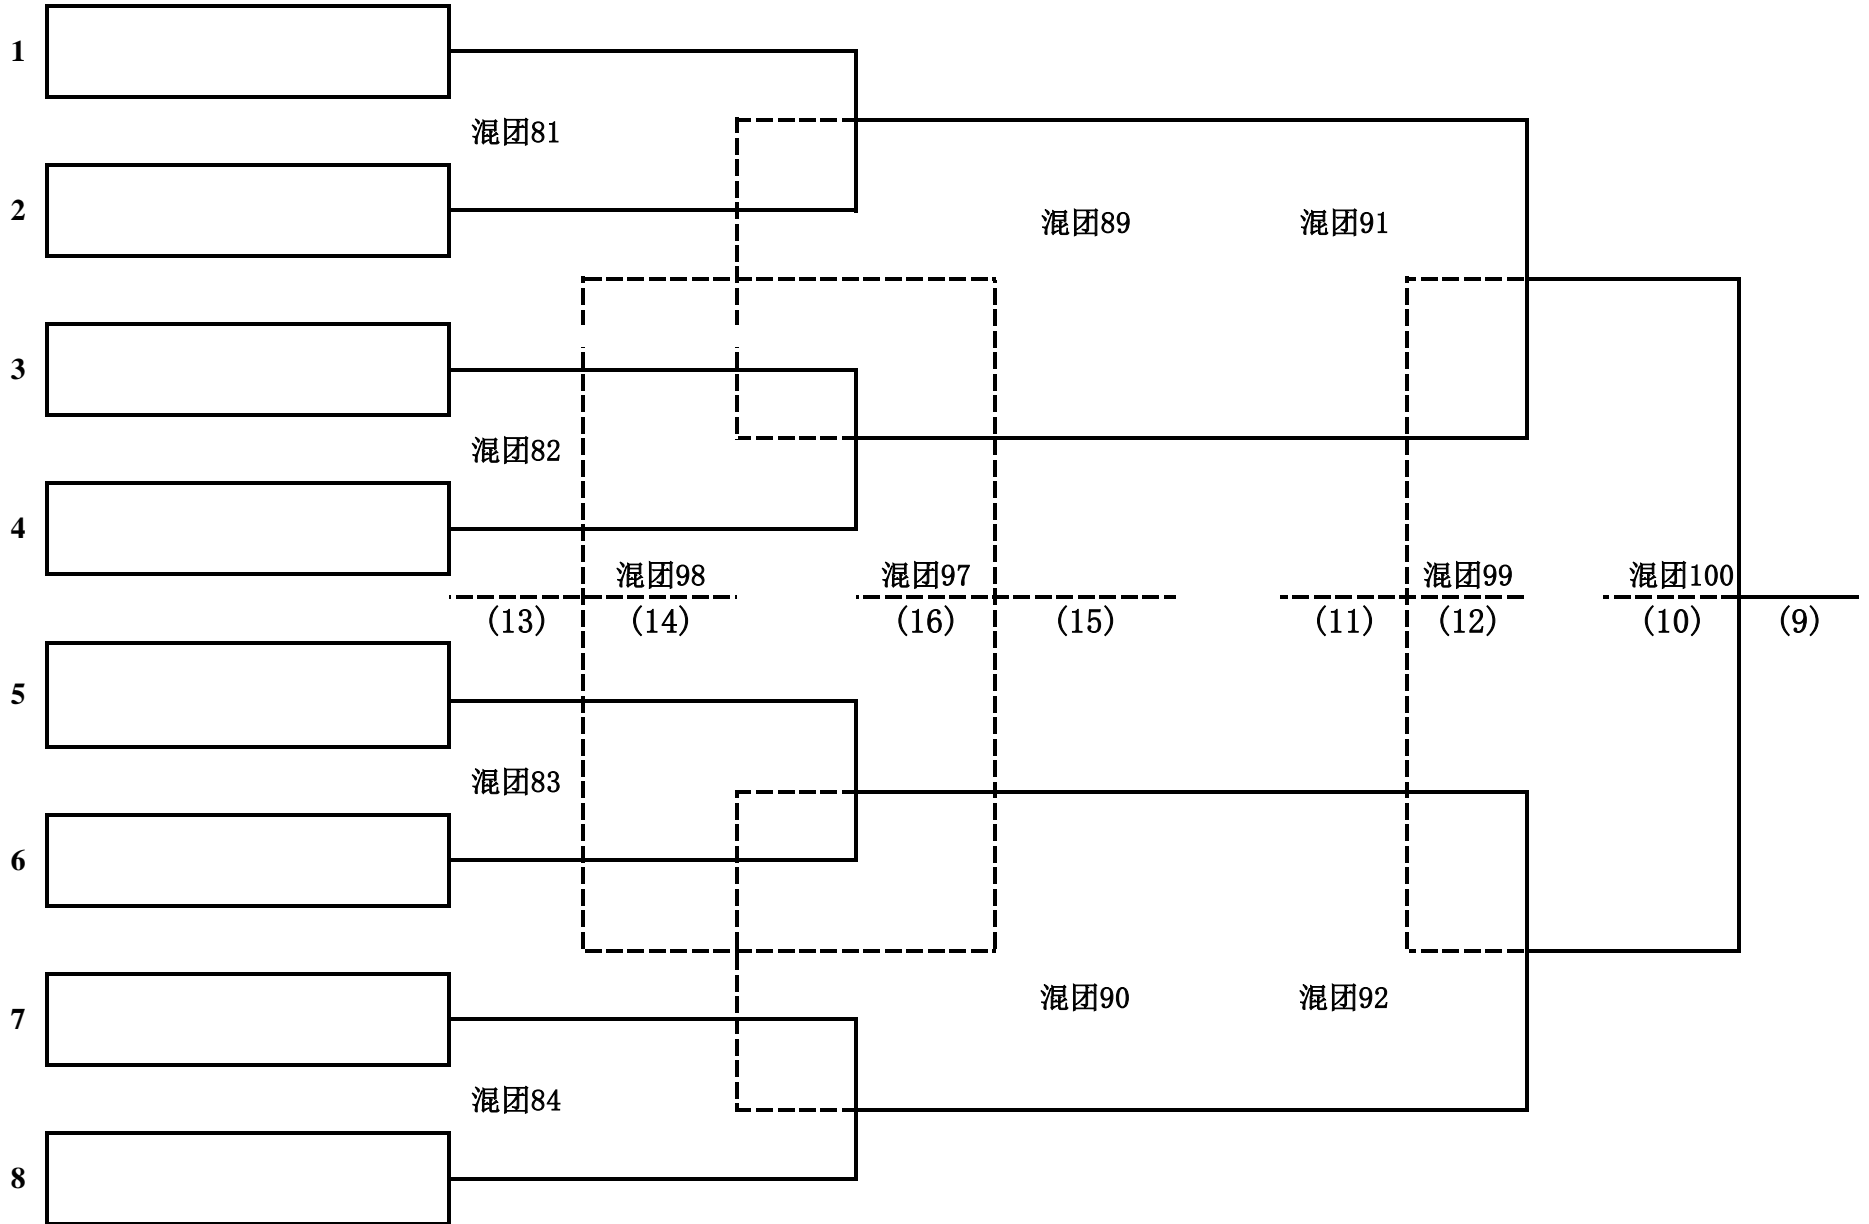

比赛地点：张槎文化中心羽毛球馆

第十四届佛山市信息协会会员单位“超高清·广电杯”羽毛球公开赛 【混合团体 第二阶段】 32强（决1-8名）

第十四届佛山市信息协会会员单位“超高清·广电杯”羽毛球公开赛

【混合团体 第二阶段】16强 (决9-16名)