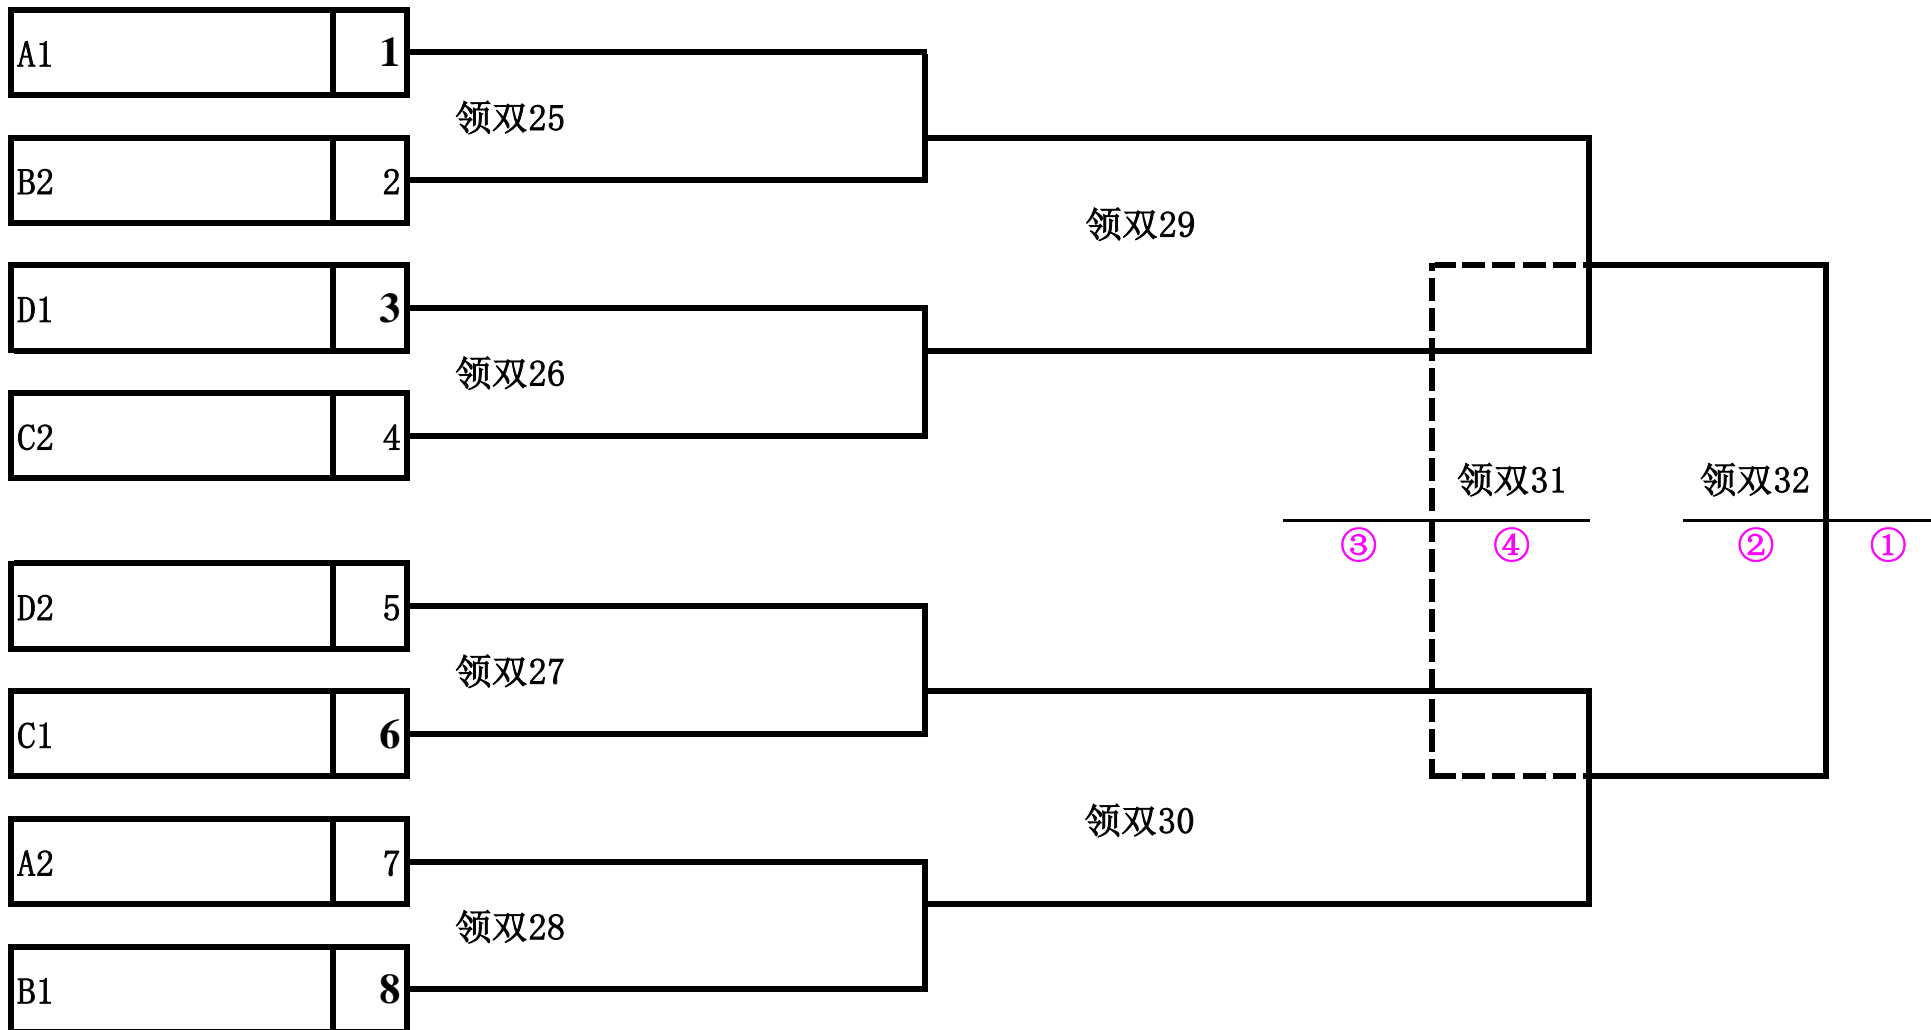

第十四届佛山市信息协会会员单位“超高清·广电杯”羽毛球公开赛

【领导组双打 第一阶段 成绩表】

采用21分三局两胜制

2018年11月10日上午、下午

A 组		1	2	3	4	积分	净胜 场 分		名次
1	卢耀武/冯兆基-卓维网络		领双17	领双09	领双01				
2	唐来奎/陶 亮-市环保局			领双02	领双10				
3	钟振强/陈卓刚-佛山移动3队				领双18				
4	李坚坤/唐劭辉-佛山用友								

B 组		1	2	3	4	积分	净胜 场 分		名次
1	陈 迪/彭永和-肯富来泵业1队		领双19	领双11	领双03				
2	纪家生/胡文胜-中国联通1队			领双04	领双12				
3	曾雄锋/邝治庭-禅城人社局				领双20				
4	孔宪潮/张伟明-丽普盾								

C 组		1	2	3	4	积分	净胜 场 分		名次
1	李有亮/黄启武-禅城经促局1队		领双21	领双13	领双05				
2	甘志勇/姚冬军-中国联通2队			领双06	领双14				
3	罗 亮/徐迪威-省科技平台				领双22				
4	林 敏/周海彬-佛山移动1队								

D 组		1	2	3	4	积分	净胜 场 分		名次
1	匡小鹏/黄伟开-佛山移动2队		领双23	领双15	领双07				
2	金 娥/何家荣-市府办			领双08	领双16				
3	刘 阳/苏展军-禅城经促局2队				领双24				
4	范学文/钟炳勇-肯富来泵业2队								

领导组双打 第二阶段 4强（决1-4名）

比赛地点：张槎文化中心羽毛球馆